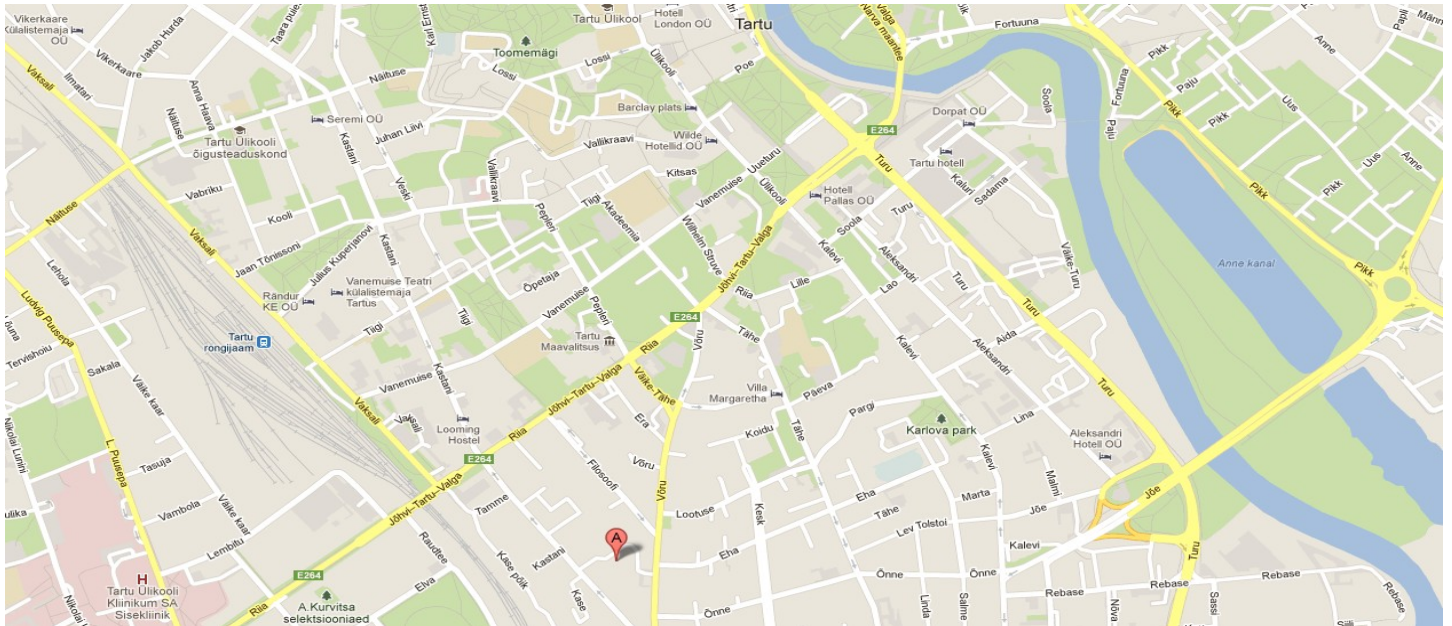

Võru tn. 47E
50111 Tartu

+372-730-4139

Autoga

Kesklinnast

- Sõitke mööda Vabaduse puiesteed kuni Riia/Turu ristmikuni
- Keerake paremale Riia tänavale
- Sõitke mööda Riia tänavat ja keerake kino Ekraan juurest vasakule Väike-Tähe tänavale.
- Hoidke paremale, Võru tänava peale
- Sõitke mööda Võru tänavat edasi ja keerake Pizza poe juures hoovi sisse.

Väljaspoolt

- Sõitke mööda Tallinn-Tartu-Võru-Luhamaa teed ja enne Tartut hoidke paremale Tallinn-Tartu-Võru-Luhamaa tee peale ja sõidke kuni kolmada ringteeni (Lõunakeskuse juures)
- Võtke kolmas maha sõit Riia tänavale ja sõitke kogu aeg otse linna suunas
- Keerake kino Ekraan juurest paremale Väike-Tähe tänavale
- Hoidke paremale Võru tänava peale
- Sõitke otse edasi ja keerake Pizza poe juures hoovi sisse.

Parkimiskohad on kohe maja juures

Ühistranspordiga

Bussijaamast

- Mingi jala Tartu Kaubamaja kõrval asuva väikese pargi Kaubamaja peatusesse ja võtke buss nr 4. Väljuge Lootuse peatuses (teine peatus) ja liikuge jala mööda Võru tänavat edasi, kuni jõuate Pizza poeni. Keerake hoovi sisse.

Raudteejaamast

- Liikuge mööda Vaksali tänavat Riia tänava suunas
- Keerake Riia tänaval vasakule ja liikuge niikaua linna suunas kuni jõuate kirikuni
- Pärast kirikut mingi üle tee paremale Filosoofi tänavale peale
- Liikuge kuni Võru tänavani ja pöörake paremale
- Liikuge mööda Võru tänavat kuni Pizza poeni