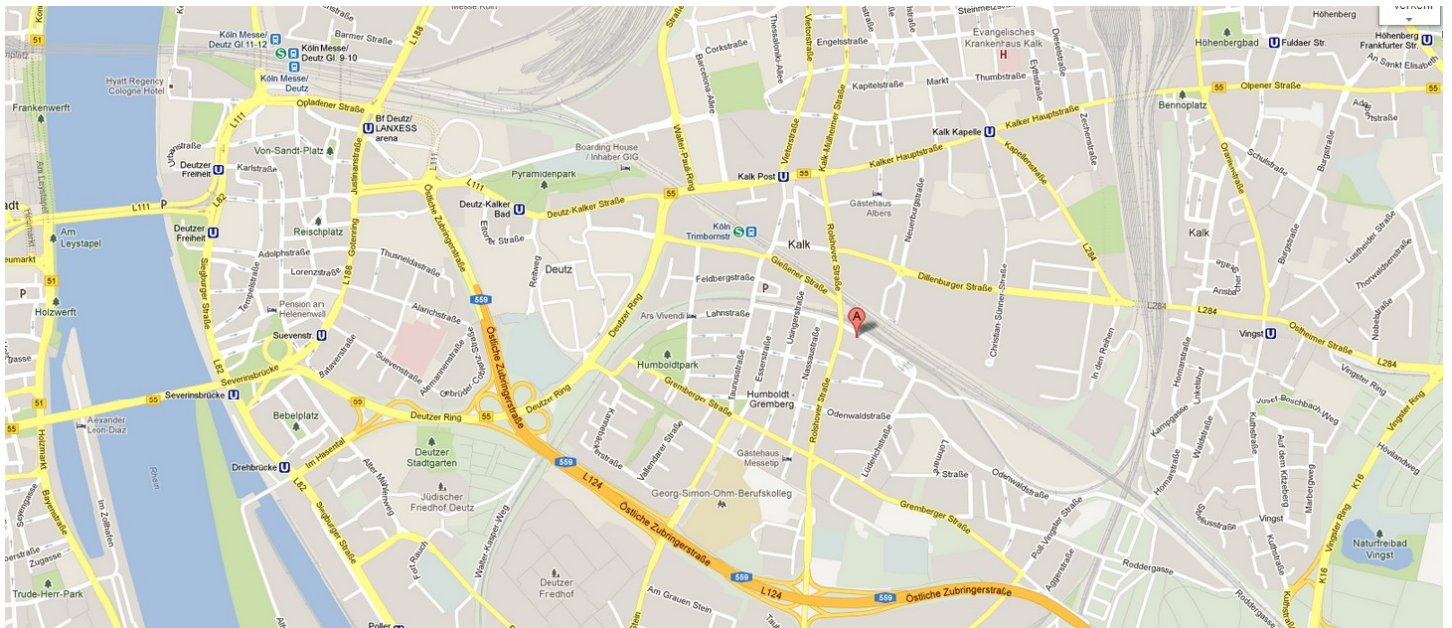

Linnamägi

Executive Search

Gottfried-Hagen-Str. 60
51105 Köln

0221-4744-1171

Mit dem Auto

Von der A3/A4 über das Kreuz Köln-Ost Richtung Köln-Zentrum/Köln-Deutz

- An der Abfahrt Lanxess-Arena/Polizeipräsidium abfahren
- Geradeaus über zwei Ampeln bis zum Ende der Straße (Höhe Polizei); hier links in die Kalker Hauptstraße abbiegen
- Nächste Kreuzung rechts in die Rolshover Straße abbiegen
- Geradeaus und unter der Eisenbahnbrücke hindurch
- Links in die Gottfried-Hagen-Straße abbiegen

Von der A3/ A4/A59 über Kreuz Gremberg

- Am Kreuz Gremberg auf die A59 Richtung Köln-Zentrum /Deutz
- Abfahrt Köln-Kalk
- Rechts in die Rolshover Straße abbiegen
- An der vierten Ampel (vor der Eisenbahnbrücke) rechts in die Gottfried-Hagen-Straße abbiegen

Besucherparkplätze befinden sich direkt neben dem Gebäude

Mit öffentlichen Verkehrsmitteln

Vom Hauptbahnhof Köln oder Bahnhof-Deutz/Messe

- S-Bahn 12 Richtung Hennef, S-Bahn 13 Richtung Troisdorf oder die RB 11840 ab Gleis 10 A-B bis Haltestelle Trimbornstraße

Vom Flughafen Köln Bonn

- S-Bahn 13 Richtung Köln bis Haltestelle Trimbornstraße

Ab der Haltestelle Trimbornstraße ca. 5 Minuten zu Fuss

- Treppenausgang Trimbornstraße
- Rechts über den Zebra-Streifen in die Taunus-Straße, dieser 200 Meter folgen
- Links in die Wetzlarer Straße, bis zur nächsten Ampel
- Schräg gegenüber in die Gottfried-Hagen-Straße einbiegen